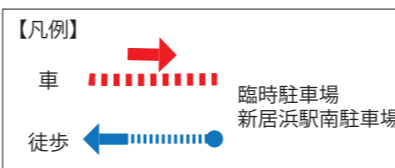

臨時駐車場

利用時間
土・日曜日・祝日およびイベント開催時
北駐車場・南駐車場が満車の場合
ご利用いただけます
9:00~22:00
休館日は利用できません

あかがねミュージアム周辺は、土・日曜日・祝日やイベント開催時
たいへん混雑し、満車のため駐車場に入場できないことがあります。
ご来館の際は、できるかぎり公共交通機関をご利用ください。
また、近隣の方へのご迷惑となりますので周辺道路、他施設の駐車
場への駐車はおやめください。
ご理解、ご協力くださるよう、よろしくお願い申し上げます。