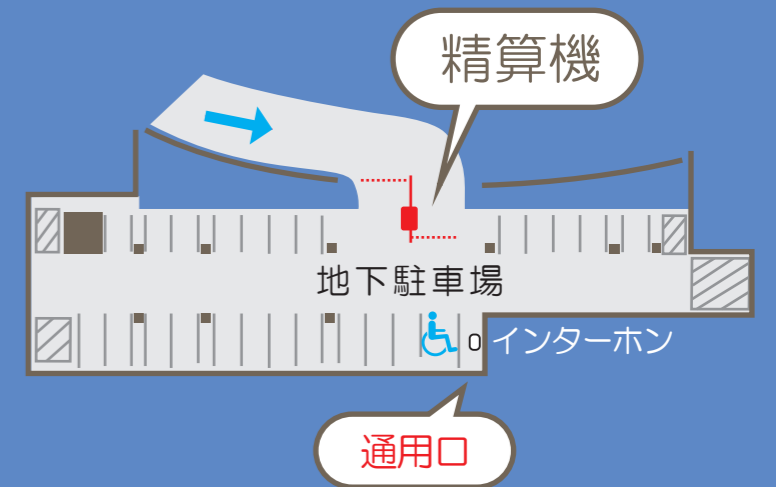

北駐車場・南駐車場ご案内

地下駐車場（臨時駐車場）

地下駐車場では、
車いす等手助けの必要な方は、職員が参りますので
通用口のインターホンでお呼びください。

※ 一般のお客様は、
関係者専用出入口のため、通用口の出入りはできません。
地下スロープを通り、北東入口をご利用ください。

利用時間
9:00~22:30 休館日は利用できません

駐車料金（一時駐車）
1時間まで 100円
30分を超える30分ごとにつき 100円

※ 当館ご利用の際は、
3時間まで無料で駐車いただけますので、
受付までお越しください。
(新居浜駅南駐車場でもご利用いただけます)

※ 北駐車場・南駐車場では、
車いすでお越しのお客様は、
精算機の横を通り、正面入口をご利用ください。
(北東・南東入口への通路には段差があります)